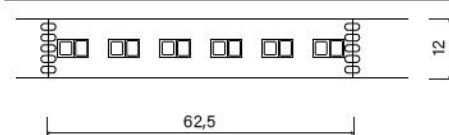

DISEGNO TECNICO TECHNICAL DRAWING:

SERVIZI DISPONIBILI SU RICHIESTA:
SERVICES ON DEMAND:

- Spezzonatura
  Customized cutting lenght
- Saldatura cavi
  Soldering wires
- Applicazione connettori
  Connectors Applying
- Controllo personalizzato
  Customized checking

CODE	Watt/M	Temp.	Lumen	Led/m	V input		mm	IP
B01N148	23 W	RGB+3000 K	1150	96+96	24Vdc	62,5mm	12X3	IP20

Abbinabile con profilo: vedi tabella pag. 31

CERTIFICAZIONI / CERTIFICATIONS: